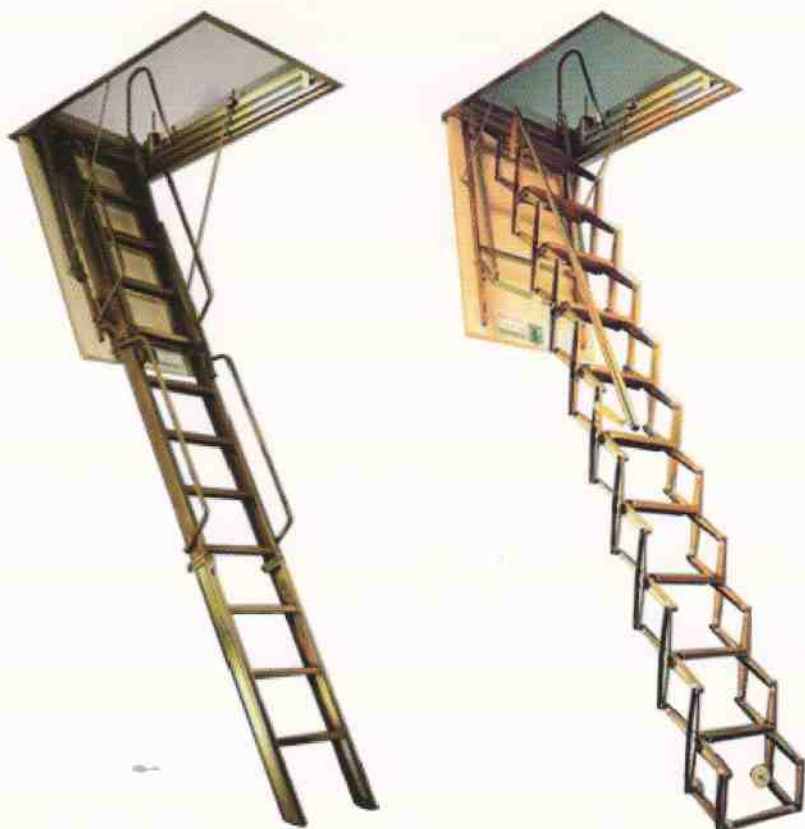

SCALA A BOTOLA S/B

Costruita in acciaio cadmiato
ottonato.

ALTA QUALITÀ

FABBRICA ITALIANA SCALE

Caratteristiche Tecniche

Articolo	Modello	Misure Foro	Altezza
23071	tre pezzi	120x70 cm	270 cm
23072	tre pezzi	120x70 cm	290 cm
23073	tre pezzi	130x70 cm	270 cm
23074	tre pezzi	130x70 cm	285 cm
23075	tre pezzi	130x70 cm	300 cm

Caratteristiche Tecniche

Articolo	Modello	Misure Foro	Altezza
20050	Pantografo	da 70x50 a 100x50 cm	270/300 cm
20060	Pantografo	da 70x60 a 100x60 cm	270/300 cm
20070	Pantografo	da 70x70 a 100x70 cm	270/300 cm
21050	Pantografo	90x50 - 100x50 cm	301/320 cm
21060	Pantografo	90x60 - 100x60 cm	301/320 cm
21070	Pantografo	90x70 - 110x70 cm	301/320 cm

A richiesta sono disponibili modelli diversi dalle misure indicate

Tutta la lunghezza della scala è contenuta nella misura della botola.

Portata 150 kg.