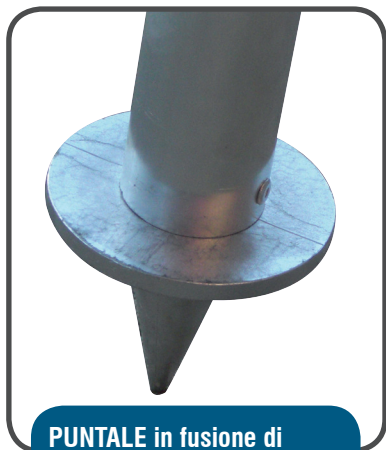

## Caratteristiche Tecniche

Articolo	Modello	Altezza	Largh.Inf.	Montanti	Peso
9006	6 gradini	200 cm	740 cm	59x24 mm	5,5 kg
9007	7 gradini	250 cm	880 cm	59x24 mm	7 kg
9009	9 gradini	300 cm	920 cm	59x24 mm	7,5 kg
9011	11 gradini	350 cm	1060 cm	59x24 mm	10,5 kg
9012	12 gradini	400 cm	1190 cm	59x24 mm	11,75 kg

## Dettagli

PUNTALE in fusione di alluminio

Attacco speciale in alluminio

Portata 100 kg su tutte le misure

## Descrizione prodotto

È una scala facile da utilizzare, è costruita completamente in duralluminio, il suo utilizzo è ideale per l'agricoltura.

In tutte le situazioni in cui ci sia terreno sconnesso, questo tipo di scala riesce ad assicurare la massima stabilità; il vertice della scala è stato studiato per ottimizzarne l'uso in spazi ristretti.